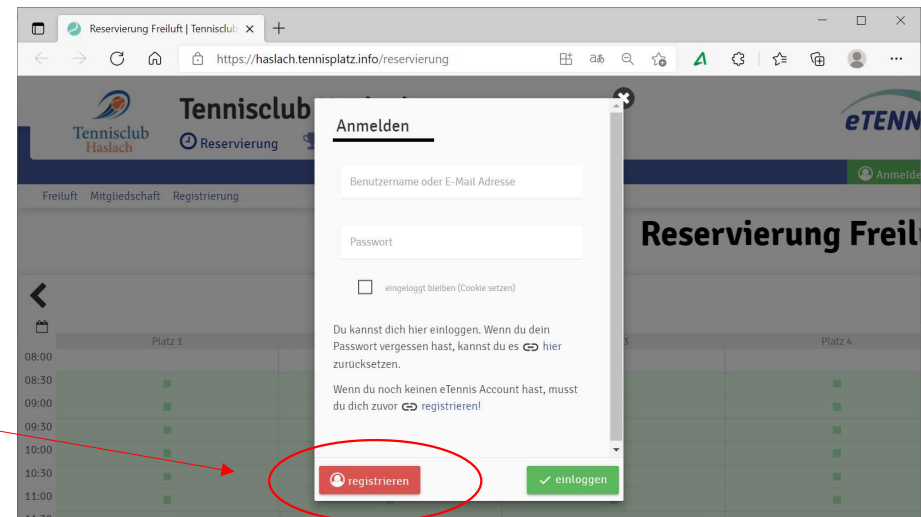

Tennisclub Haslach – Aktion Sportbonus

Für das Kalenderjahr 2022 übernimmt das Bundesministerium für Sport 75% des Mitgliedsbeitrags (Details unter www.sportbonus.at).

Voraussetzung dafür ist der Erwerb der Mitgliedschaft bis zum **31.12.2021**.

Wenn Du bereits jetzt Mitglied wirst, spielst du zusätzlich bis zum Jahresende gratis!

Einfach auf unserer Homepage registrieren und die geförderte Mitgliedschaft kaufen. Mit nur wenigen Clicks wirst du Mitglied beim TC Haslach!

Gehe auf <https://haslach.tennisplatz.info/registrieren> und klick auf den Button registrieren

Registrierung | Tennisclub Haslach x +

https://haslach.tennisplatz.info/registrieren

Tennisclub Haslach 

Reservierung  Turnier